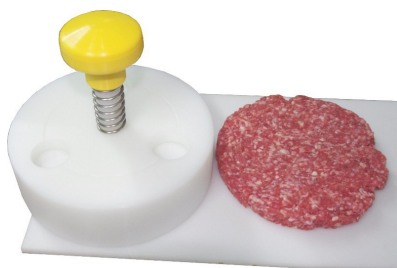

Horeca

CMP Srl

Materie Plastiche per Uso Industriale-alimentare

Via Sciulia, 89

84010 — San Valentino Torio — SA — Italia

Web : www.cmp-plastica.it

Informazioni

info@cmp-plastica.it

Preventivi

sales@cmp-plastica.it

*TAGLIERI CEPPI MATTARELLI PESTELLI MARTELLI
ALZATINE PORTE PVC TRASPARENTI PER CELLE FRIGO*